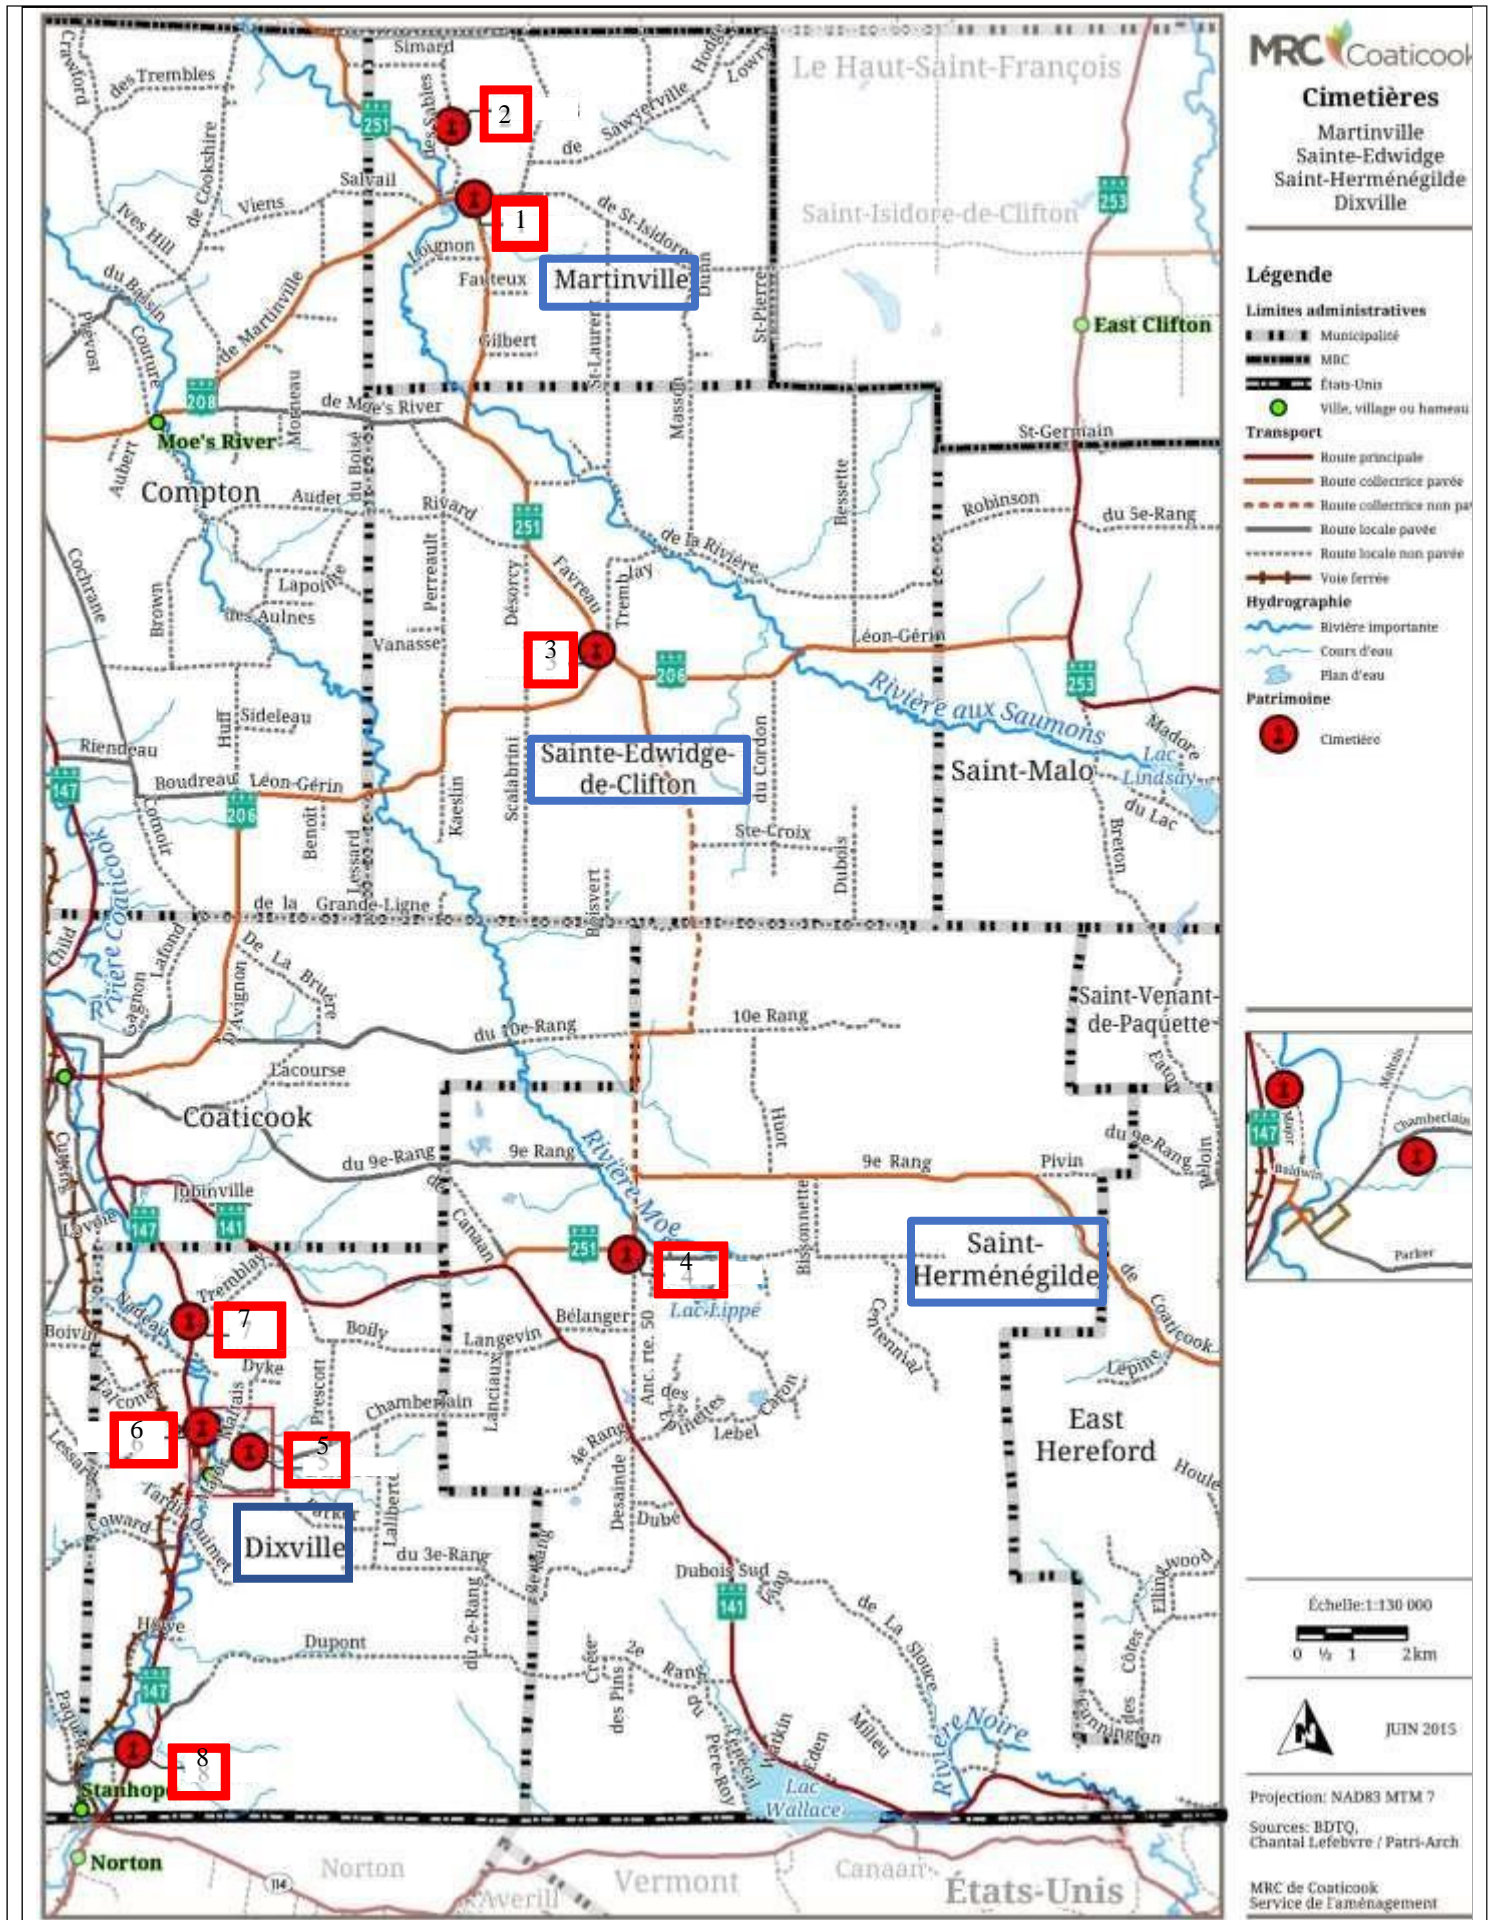

CIRCUIT : MARTINVILLE (MAR) – STE EDWIDGE (STE) – ST-HERMÉNÉGILDE (STH) – DIXVILLE (DIX)
 (≈ 50km)

1	MAR	Martinville Cemetery	Rue Principale Est et Rte 251	45.277965°	-71.713281°
2	MAR	Cimetière Saint-Martin	Rue des Sables	45.289870°	-71.719158°
3	STE	Cimetière Sainte-Edwidge	Rue Principale Nord (251)	45.204149°	-71.682977°
4	STH	Cimetière Saint-Herménégilde	Rue Principale	45.105057°	-71.674081°
5	DIX	Cimetière Saint-Mathieu	Chemin Chamberlain	45.071671°	-71.761180°
6	DIX	Dixville Cemetery	Chemin Major	45.074915°	-71.771967°
7	DIX	Crooker Cemetery	Route 147	45.092393°	-71.775199°
8	DIX	Marsh Cemetery	Chemin de Stanhope	45.022043°	-71.786830°